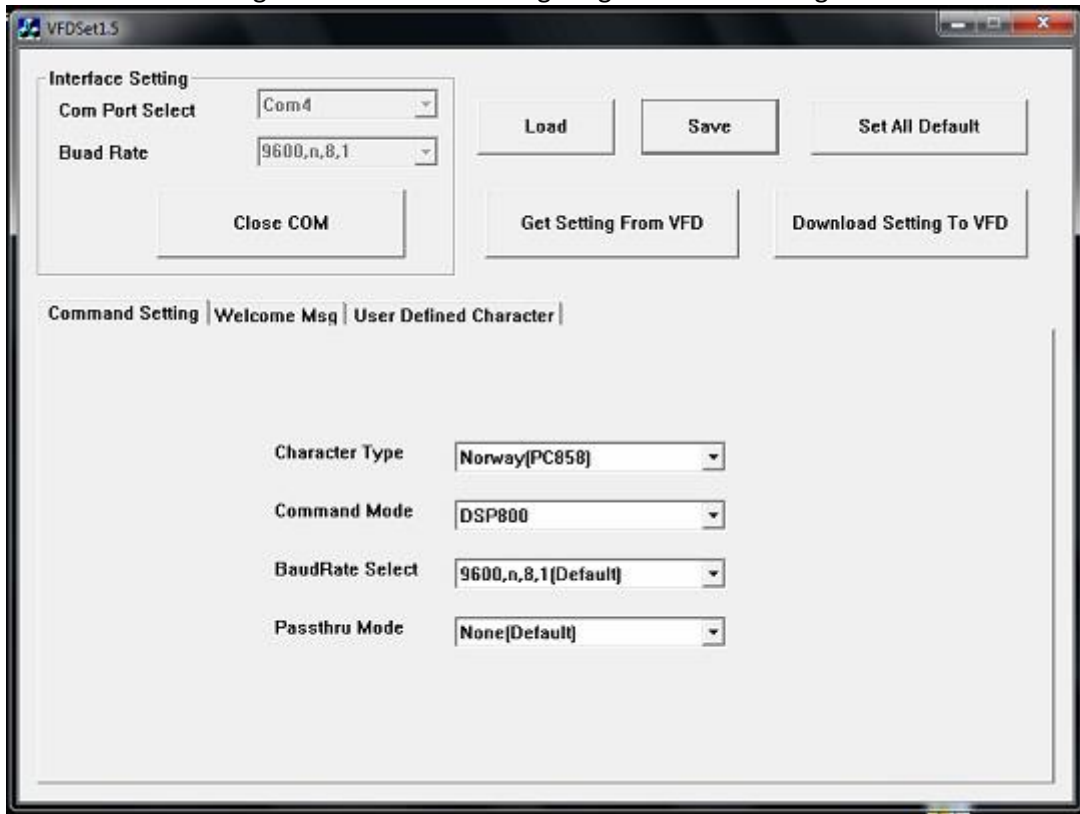

Installer VFDset15 og sett inn disse innstillingene og Download setting to VFD

Deretter restart PC og legg inn disse innstillingene i PCKasse: